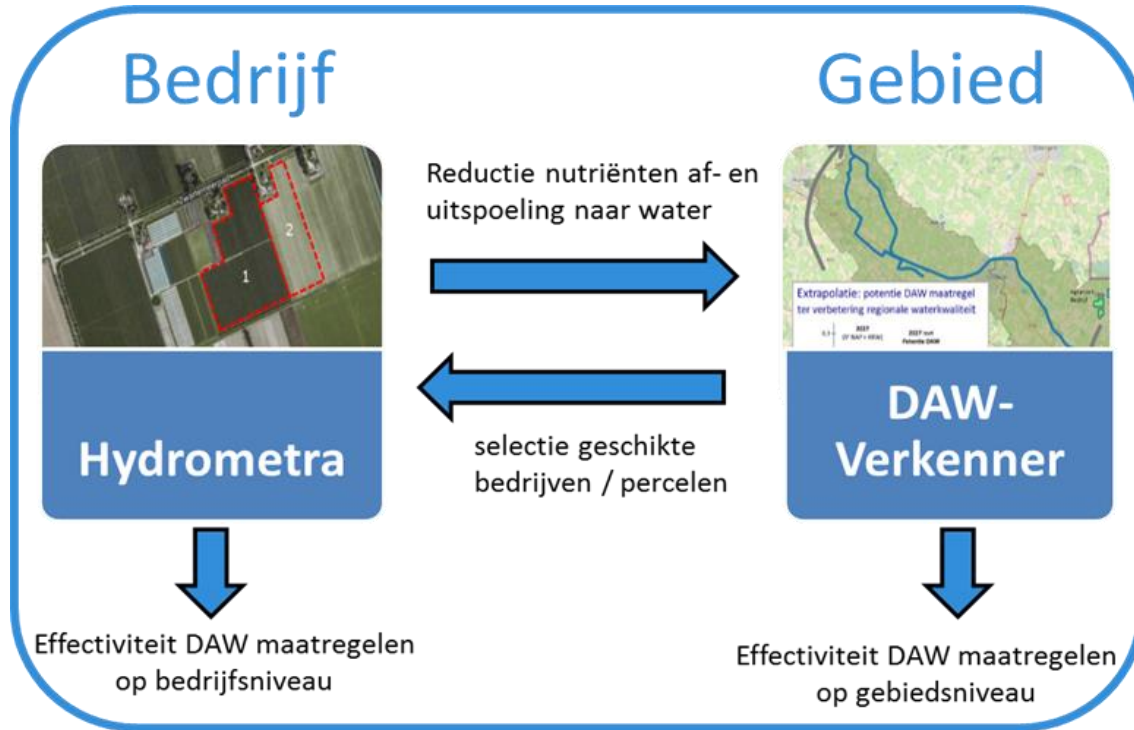

Opbouw van de Keukentafeltool